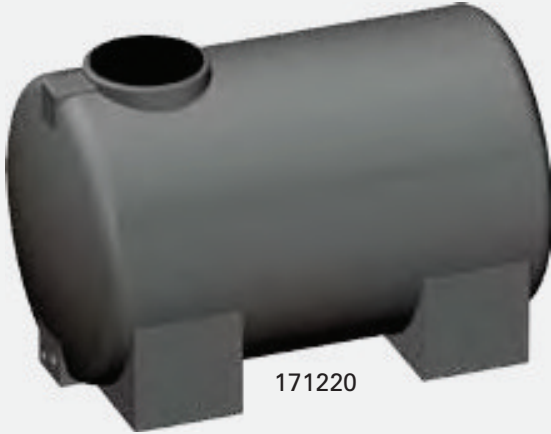

STATIC WATER TANKS

STATIC TANKS

171220

171250

171240

171230

CODE	CAPACITY		DIMENSIONS (MM)	OUTLET
	LITRES	GALLONS		
171210	1020	224	1400 (L) x 1000 (W) x 1090 (H)	1.5"
171220	2000	439	1650 (L) x 1260 (W) x 1350 (H)	1.5"
171230	3100	681	2500 (L) x 1700 (W) x 1030 (H)	2"
171240	4000	881	2500 (L) x 1700 (W) x 1300 (H)	2"
171250	5000	1100	2500 (L) x 1700 (W) x 1600 (H)	2"

STATIC WATER TANKS

STATIC TANKS

CODE	CAPACITY		DIMENSIONS (MM)	OUTLET
	LITRES	GALLONS		
171601	150	33	600 (Dia.) x 700 (H)	1.5"
171603	300	79	630 (Dia.) x 1100 (H)	1.5"

CODE	CAPACITY		DIMENSIONS (MM)	OUTLET
	LITRES	GALLONS		
171305	500	132	990 (L) x 650 (W) x 1050 (H)	1.5"
171310	1000	264	1390 (L) x 800 (W) x 1150 (H)	1.5"