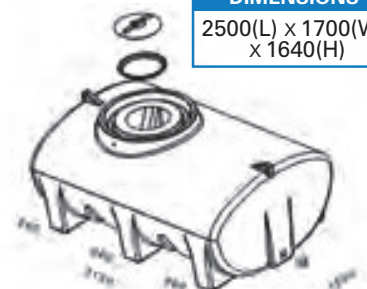

### DIMENSIONS

2500 (L) x 1700 (W) x 1090 (H) mm

### DIMENSIONS

2500 (L) x 1700 (W) x 1300 (H) mm

### OVERALL DIMENSIONS

2500(L) x 1700(W) x 1640(H)

CODE	DESCRIPTION
171037	5000 Litre Horizontal tank
171037	5000 Litre Horizontal tank with baffle ball system

### DIMENSIONS

2500 (L) x 1700 (W) x 1640 (H)