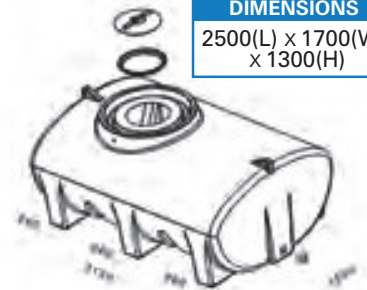

### DIMENSIONS

2500 (L) x 1700 (W) x 1090 (H) mm

### OVERALL DIMENSIONS

2500(L) x 1700(W) x 1300(H)

CODE	DESCRIPTION
171035	4000 Litre Horizontal tank
171035	4000 Litre Horizontal tank with baffle ball system

### DIMENSIONS

2500 (L) x 1700 (W) x 1300 (H) mm

### DIMENSIONS

2500 (L) x 1700 (W) x 1640 (H)